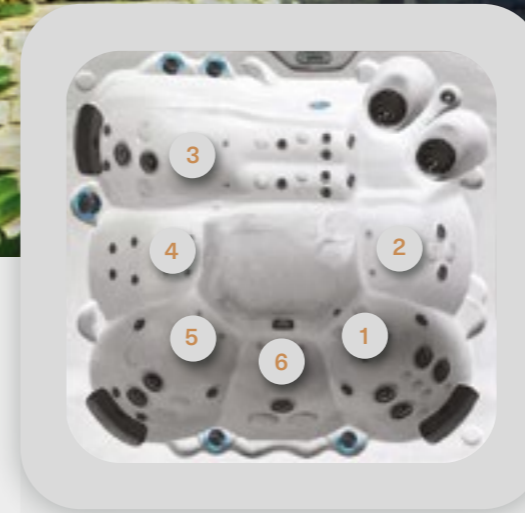

SPA O647

Dimensions : 2220 x 2220 x 910 mm - Places : 6
Poids vide : 455 kg - Poids en charge : 1900 kg

- **1. Assise haute toutes tailles :**
  - Jets pour la colonne vertébrale et épaules
  - Jets pour les hanches
- **2. Assise haute toutes tailles :**
  - Jets pour les lombaires
- **3. Couchette pour personne de taille 1,55m - 1,95m :**
  - Jets pour la colonne vertébrale et cervicales
  - Jets grand dorsal
  - Drainage lymphatique eau et voûte plantaire
- **4. Assise haute toutes tailles :**
  - Jets pour la colonne vertébrale et épaules
- **5. Assise basse toutes tailles :**
  - Jets grand dorsal et cervicales
- **6. Assise haute toutes tailles :**
  - Jets pour la colonne vertébrale

- Nombre total de Multi jets : 61 pcs
- Nombre total de jets : 47 pcs
- Aérojets : 16 pcs
- Oreillers : 3 pcs
- Couverture isotherme Canadienne
- Système de filtration avec Skimmer : 2 filtres
- Système d'isolation 4 saisons pour le Canada
- Poste de massage des cervicales : 2 pcs
- Système de contrôle Gecko
- Chauffage Gecko: 1 x 3 KW soit 3000 W
- Pompe de massage : 1 x 4BHP
- Blower CGAIR : 1 x 900w
- Lumière : 1 spot chromothérapie
- Jets bicolores
- Vulcano Jet
- Boutons Rétroéclairés
- Cascade Rétroéclairée
- Clavier K-800
- Entourage composite : Inclus

Specs :

- Jets chromés bicolores
- Couverture grand froids
- Isolation IKO
- Contrôleurs éclairés
- Chassis Premium Select

Options :