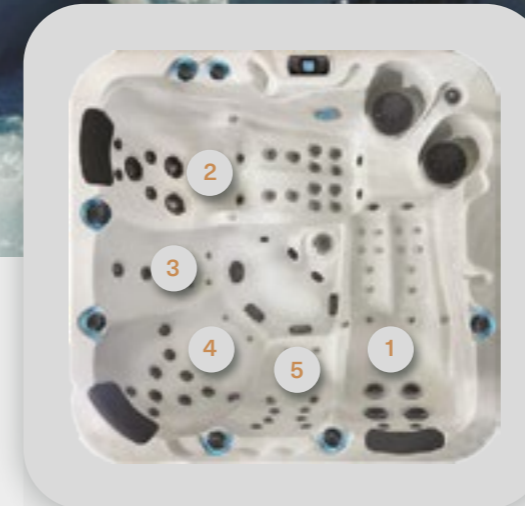

SPA 0578C

Dimensions : 1980 x 1980 x 830 mm - Places : 5
Poids vide : 340 kg - Poids en charge : 2040 kg

- **1. Couchette pour personne de taille 1,50m - 1,80m :**
  - Jets grand dorsal
  - Drainage lymphatique air
- **2. Couchette pour personne de taille 1,70m - 1,95m :**
  - Jets pour les cervicales
  - Jets pour la colonne vertébrale et grand dorsal
  - Drainage lymphatique eau
  - Voûte plantaire
- **3. Assise haute toutes tailles :**
  - Jets grand dorsal
- **4. Assise basse :**
  - Jets pour la colonne vertébrale et cervicales
  - Jets grand dorsal
- **5. Central :**
  - Vulcano Jet
  - Voûte plantaire pour siège

- Nombre total de Multi jets : 95 pcs
- Nombre total de jets : 78 pcs
- Aérojets : 20 pcs
- Oreillers : 3 pcs
- Couverture isotherme Canadienne
- Système de filtration avec Skimmer : 2 filtres
- Système d'isolation 4 saisons pour le Canada
- Poste de massage des cervicales : 2 pcs
- Système de contrôle Gecko
- Chauffage Gecko: 1 x 3 KW soit 3000 W
- Pompe de massage : 2 x 4BHP
- Blower CGAIR : 1 x 900w
- Lumière : 1 spot chromothérapie
- Jets bicolores
- Vulcano Jet
- Boutons Rétroéclairés
- Cascade Rétroéclairée
- Clavier K-800
- Entourage composite : Inclus

Specs :

- Jets chromés bicolores
- Couverture grand froids
- Isolation IKO
- Contrôleurs éclairés
- Chassis Premium Select
- Contrôleur Couleur K800

Options :