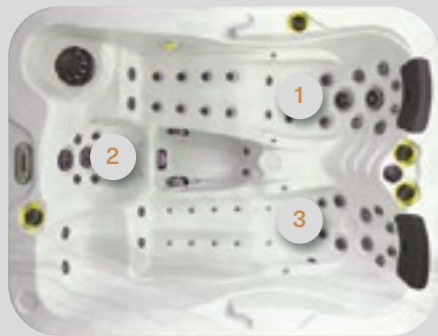

SPA O364

Dimensions : 2150 x 1650 x 860 mm - Places : 3
Poids vide : 290 kg - Poids en charge : 1320 kg

1. Couchette pour personne de taille 1,70m - 1,95m :

- Jets pour les cervicales et épaules
- Jets pour la colonne vertébrale et grand dorsal
- Drainage lymphatique eau
- Jets Ischio-jambiers et jets poignets
- Voûte plantaire

2. Assise toutes tailles :

- Jets pour grand dorsal et voûte plantaire
- Jets pour la colonne vertébrale

3. Couchette pour personne de taille 1,50m - 1,80m :

- Jets pour les cervicales et épaules
- Jets grand dorsal
- Jets pour les hanches
- Jets pour les poignets
- Drainage lymphatique air et voûte plantaire

- Nombre total de Multi jets : 84 pcs

- Nombre total de jets : 64 pcs

- Aérojets : 14 pcs

- Oreillers : 2 pcs

- Couverture isotherme Canadienne

- Système de filtration avec Skimmer : 1 filtre

- Système d'isolation 4 saisons pour le Canada

- Poste de massage des cervicales : 2 pcs

- Système de contrôle Gecko

- Chauffage Gecko: 1 x 3 KW soit 3000 W

- Pompe de massage : 2 x 4BHP

- Blower CGAIR : 1 x 900w

- Lumière : 1 spot chromothérapie

- Boutons Rétroéclairés

- Cascade Rétroéclairée

- Clavier K-800

- Entourage composite : Inclus

- Jets bicolores

Specs :

- Jets chromés bicolores
- Couverture grand froids
- Isolation IKO

- Contrôleurs éclairés
- Chassis Premium Select

Options :