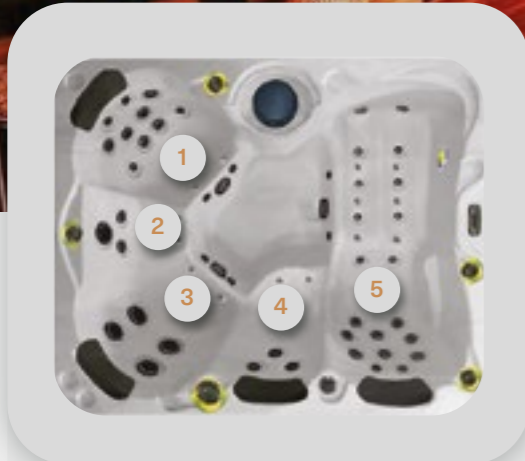

SPA 0460

Dimensions : 2220 x 1910 x 910 mm - Places : 5
Poids vide : 320 kg - Poids en charge : 1840 kg

- **1. Assise basse :**
  - Jets grand dorsal
  - Jets pour les hanches
  - Jets pour les cervicales
- **2. Assise haute toutes tailles :**
  - Jets pour la colonne vertébrale
- **3. Assise basse :**
  - Jets grand dorsal
- **4. Assise haute toutes tailles :**
  - Jets pour les épaules
- **5. Couchette pour personne de taille 1,50m - 1,95m :**
  - Jets grand dorsal
  - Jets pour la colonne vertébrale
  - Drainage lymphatique air
  - Ischio-jambiers
  - Voûte plantaire

- Nombre total de Multi jets : 80 pcs
- Nombre total de jets : 60 pcs
- Aérojets : 14 pcs
- Oreillers : 4 pcs
- Couverture isotherme Canadienne
- Système de filtration avec Skimmer : 1 filtre
- Système d'isolation 4 saisons pour le Canada
- Poste de massage des cervicales : 2 pcs
- Système de contrôle Gecko
- Chauffage Gecko: 1 x 3 KW soit 3000 W
- Pompe de massage : 2 x 4BHP
- Blower CGAIR : 1 x 900w
- Lumière : 1 spot chromothérapie
- Boutons Rétroéclairés
- Cascade Rétroéclairée
- Clavier K-800
- Entourage composite : Inclus
- Jets bicolores

Specs :

- Jets chromés bicolores
- Couverture grand froids
- Isolation IKO
- Contrôleurs éclairés
- Chassis Premium Select

Options :