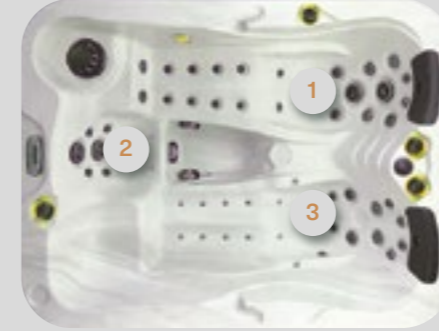

SPA 0354

Dimensions : 2150 x 1650 x 860 mm - Places : 3
Poids vide : 290 kg - Poids en charge : 1320 kg

1. Couchette pour personne de taille 1,70m - 1,95m :

- Jets pour les cervicales et épaules
- Jets pour la colonne vertébrale et grand dorsal
- Drainage lymphatique eau
- Jets Ischio-jambiers
- Voûte plantaire

2. Assise toutes tailles :

- Jets pour les cervicales et épaules
- Jets pour la colonne vertébrale

3. Couchette pour personne de taille 1,50m - 1,80m :

- Jets pour les cervicales et épaules
- Jets grand dorsal
- Jets pour les hanches
- Jets pour les poignets
- Drainage lymphatique air

- Nombre total de Multi jets : 74 pcs

- Nombre total de jets : 54 pcs

- Aérojets : 14 pcs

- Oreillers : 2 pcs

- Couverture isotherme Canadienne

- Système de filtration avec Skimmer : 1 filtre

- Système d'isolation 4 saisons pour le Canada

- Poste de massage des cervicales : 2 pcs

- Système de contrôle Gecko

- Chauffage Gecko: 1 x 3 KW soit 3000 W

- Pompe de massage : 2 x 4BHP

- Blower CGAIR : 1 x 900w

- Lumière : 1 spot chromothérapie

- Boutons Rétroéclairés

- Cascade Rétroéclairée

- Clavier K-800

- Entourage composite : Inclus

- Jets bicolores

Specs :

- Jets chromés bicolores
- Couverture grand froids
- Isolation IKO

- Contrôleurs éclairés
- Chassis Premium Select

Options :