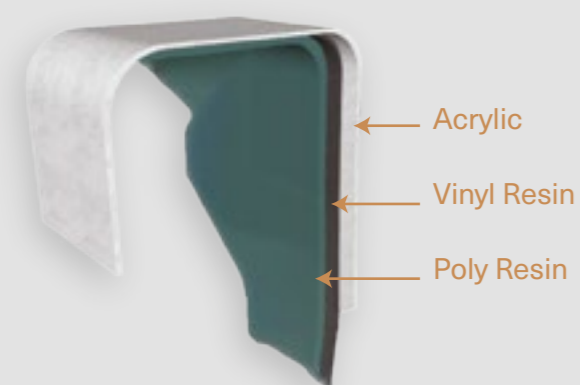

Qualité & Confiance

Be Well Canada Spa est un fabricant de spa canadien très présent en Europe avec sa succursale en France et son réseau de distribution présent dans 10 pays !

Tous nos spas, une fois produits, sont testés en conditions réelles d'utilisation pendant une période de 48 heures. L'étanchéité, ainsi que les différentes fonctions du spa, peuvent ainsi être testées dans des conditions optimales. Cela nous permet de nous assurer de la meilleure qualité d'assemblage.

C'est pourquoi nous assurons une garantie de 3 ans sur l'électronique et 10 ans sur l'étanchéité de la coque et la structure.

La coque

Nos coques sont thermoformées et stratifiées dans notre usine au Canada. Notre savoir-faire permet d'avoir une excellente finition et une excellente résistance au temps.